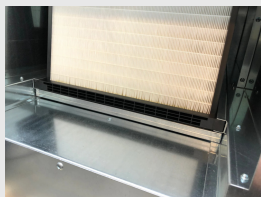

Ricambi correlati

Kit filtri di ricambio banchi aspiranti SBV-SBF

Kit filtri di ricambio banchi aspiranti SBV e SBF.