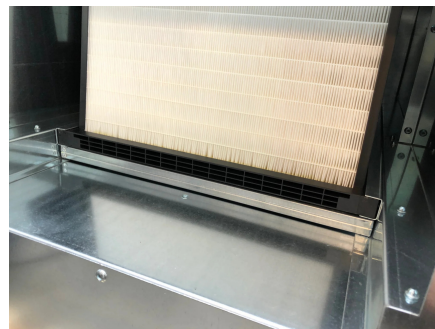

# Kit filtri di ricambio banchi aspiranti SBVH

📌 Settori:

📌 Applicazioni: [Mobile](#)

📌 Problematiche: [Fumi](#)

COD: KITFILTRISBVH00

Kit filtri di ricambio banchi aspiranti SBVH con filtrazione HEPA H13

## Approfondimento

Sezione filtrante completa composta da due stadi :

- **filtri piani** spessore 23 mm composti da un telaio in profili a U in lamiera zincata, due reti di contenimento di filo di acciaio zincato elettrosaldato e media filtrante in strati di maglia metallica in calza cuspidata di alluminio.
- **filtri HEPA H13** composti da un telaio in polipropilene stampato ad alta resistenza meccanica all'interno del quale sono alloggiati i pannelli filtranti. La media filtrante è in carta di microfibra di vetro ignifuga e idrorepellente viene plissettata e distanziata uniformemente da separatori termoplastici.