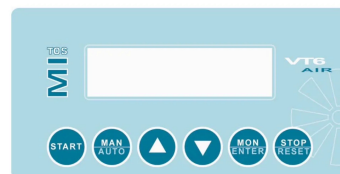

Panneau opérateur VT6 AIR supplémentaire pour tableaux QEI

COD: QEIVT6AIR000000

Panneau opérateur VT6 AIR supplémentaire pour l'appareillage de commutation **QEI**. Fonctionnalité de base similaire à celle du VT6 HVAC, mais avec un PID plus avancé et un capteur de pression 0-999 ou 0-3000 mmH₂O intégré.

Aperçu

Fonctionnalité de base similaire à celle du VT6 HVAC, mais avec un PID plus avancé et un transducteur de pression 0-999 ou 0-3000 mmH₂O intégré.

Régulation du débit, de la pression ou de la vitesse. Compatibilité avec TOUTES les cartes SECUREAIR[®] équipées d'onduleurs TOSHIBA.