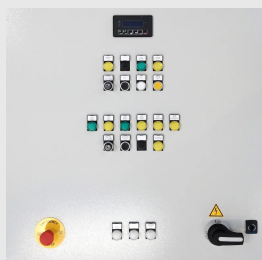

Panneau opérateur VT6 AIR supplémentaire pour tableaux QEI

COD: QEIVT6AIR000000

Panneau opérateur VT6 AIR supplémentaire pour l'appareillage de commutation **QEI**. Fonctionnalité de base similaire à celle du VT6 HVAC, mais avec un PID plus avancé et un capteur de pression 0-999 ou 0-3000 mmH₂O intégré.

Aperçu

Fonctionnalité de base similaire à celle du VT6 HVAC, mais avec un PID plus avancé et un transducteur de pression 0-999 ou 0-3000 mmH₂O intégré.

Régulation du débit, de la pression ou de la vitesse. Compatibilité avec TOUTES les cartes SECUREAIR[®] équipées d'onduleurs TOSHIBA.

Produits apparentés

Armoire électrique avec inverseur pour la commande des ventilateurs

QEI000000000000

Tableau de distribution industriel complet avec onduleur triphasé et terminal de commande à distance avec écran LCD, commande marche/arrêt, régulation de fréquence, surveillance et réinitialisation des alarmes.