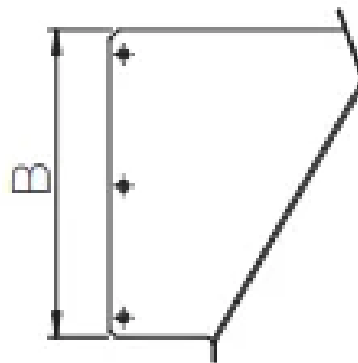

Kit déflecteur vertical pour tourelles STCQ

COD: KDVSTCQ00000000

Kit de 4 déflecteurs verticaux en tôle galvanisée pour Torrini STCQ.

Aperçu

Kit de 4 déflecteurs verticaux en tôle galvanisée pour STCQ Torrini pour dévier le flux d'air vers le haut.
Fourni avec des vis.

Convient à tous les modèles **STCQ** monophasés et triphasés.

Dimensions

Code	A mm	B mm
KDVSTC●20000000	365	165
KDVSTC●40000000	447	210
KDVSTC●60000000	447	235
KDVSTC●80100000	565	280
KDVSTC●15020000	695	365