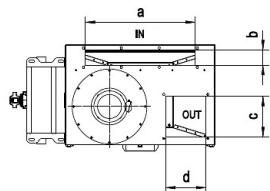

Costruzione in lamiera zincata (A richiesta esecuzione verniciata)

Dimensioni

Codice	A mm	a mm	B mm	b mm	c mm	d mm	H mm	Contenitore lt
SFCECO075000000	1120	600	540	85	220	220	2210	40
SFCECO110000000	1120	600	540	85	220	220	2210	40
SFCECO220000000	1120	450	920	160	360	200	2220	60
SFCECO300000000	1120	450	920	160	360	200	2240	60