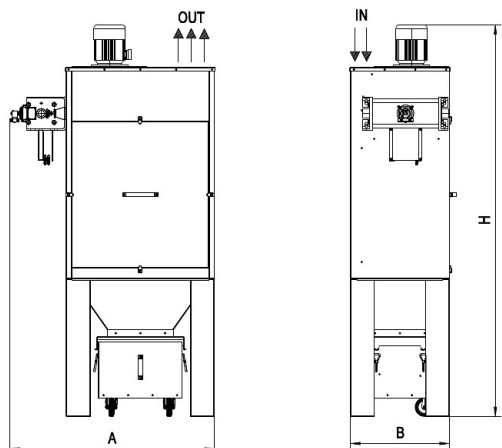

Costruzione in lamiera zincata (A richiesta esecuzione verniciata)

Dimensioni

Codice	A mm	a mm	B mm	b mm	c mm	d mm	H mm	Contenitore lt
SFCECO075000000	1120	600	540	85	220	220	2210	40
SFCECO110000000	1120	600	540	85	220	220	2210	40
SFCECO220000000	1120	450	920	160	360	200	2220	60
SFCECO300000000	1120	450	920	160	360	200	2240	60