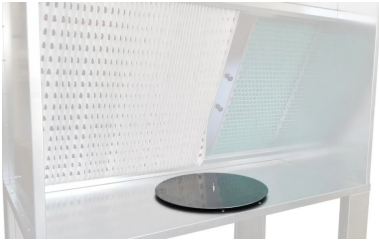

Photogallery