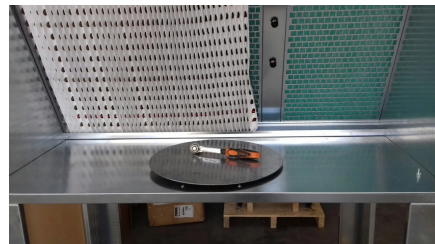

# Piatto rotante per mini cabina MFP

📌 Settori:

📌 Applicazioni: [Fissa](#)

📌 Problematiche: [Esalazioni COV](#)

COD: MFPPIATTO000000

Piatto rotante manuale per mini cabina MFP.  
Compatibile con **tutte** le mini cabine serie MFP.

## Approfondimento

Piatto rotante manuale per mini cabina MFP che agevola il lavoro durante le piccole operazioni di verniciatura, incollaggio, prove non distruttive o altre attività che richiedono un piano di appoggio rotante durante l'applicazione.

### Mini cabina aspirante MFP con filtri e aspiratore

MFP000000000000

La **mini cabina MFP** è una vera e propria stazione aspirante con comodo piano di appoggio, solitamente impiegata per le piccole operazioni di verniciatura, incollaggio, prove non distruttive o altre attività che richiedono un piano di appoggio ed una ventilazione di sicurezza garantita dal frontale aspirante posizionato davanti all'operatore in modo da proteggere le vie respiratorie.