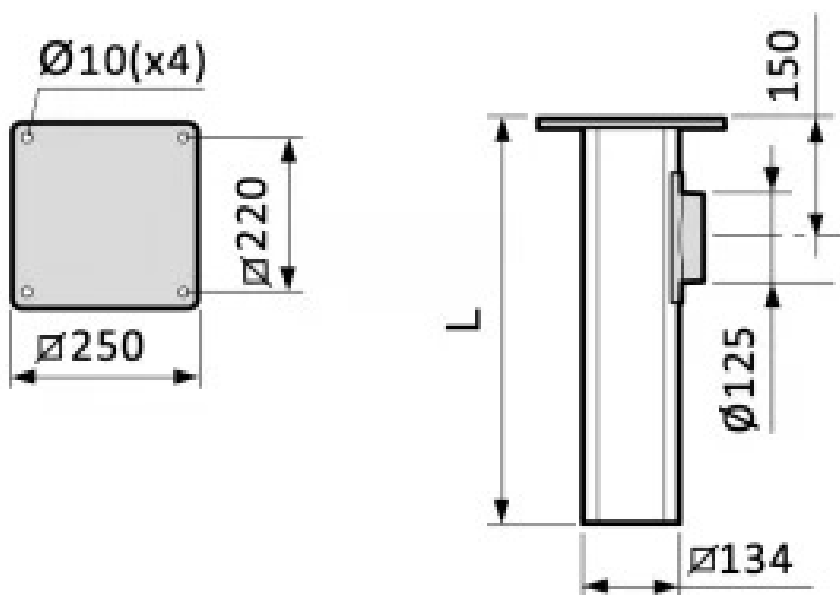

## Ceiling bracket for CLAB 100 arms

🔗 Sectors

🔗 Applications **Fix**

🔗 Issues **Medical**

COD: SSCLAB100000000

Aluminium ceiling bracket, lengths mm500 to mm2000 for CLAB100mm arms.

## Dimensions

Code	L mm
SSCLAB100500000	500
SSCLAB100750000	750
SSCLAB100100000	1000
SSCLAB100125000	1250
SSCLAB100150000	1500
SSCLAB100175000	1750
SSCLAB100200000	2000

## Technical Data

Code	Weight kg
SSCLAB100500000	4.9
SSCLAB100750000	5.8
SSCLAB100100000	6.75
SSCLAB100125000	7.65
SSCLAB100150000	8.6
SSCLAB100175000	9.5
SSCLAB100200000	10.4