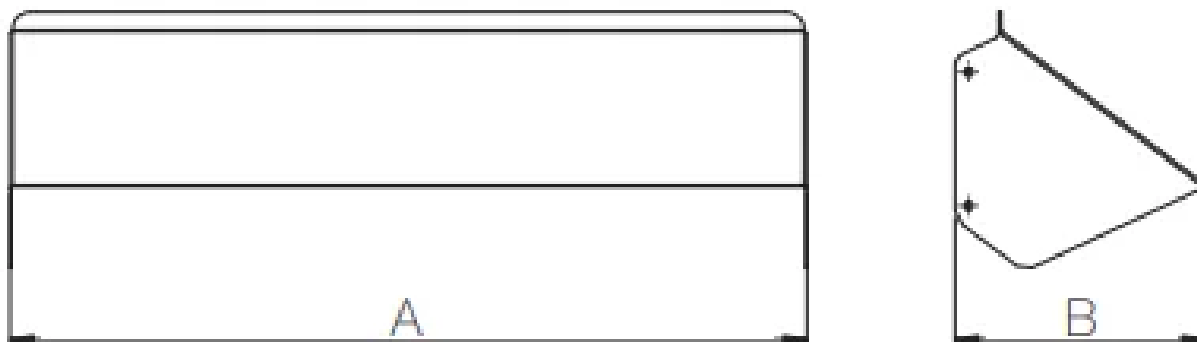

Fourni avec la quincaillerie.

Convient à tous les modèles **STCQ** monophasés et triphasés.

Dimensions

Code	A mm	B mm
KDPSTC●20000000	365	95
KDPSTC●40600000	448	140
KDPSTC●80100000	565	175
KDPSTC●15020000	695	215