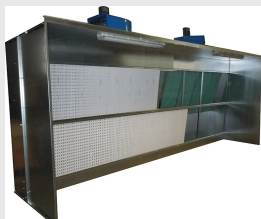

kit ATEX pour parois d'aspiration WFPL

COD: WFPLKITEX000000

Composants ATEX pour parois d'aspiration modèle WFPL.

Aperçu

Niveau de sécurité accru grâce au kit composé de :

- embout anti-étincelles sur la roue du ventilateur
- moteur certifié ATEX II 3 G Ex ec IIC T4 Gc selon la directive 2014/34/EU

Produits apparentés

Paroi d'aspiration de la cabine de pulvérisation WFPL avec charbon actif

WFPL000000000000

Les **cabines de peinture sèche WFPL** en version murale sont équipées de filtres et d'unités d'aspiration intégrés et, grâce à leur géométrie, forment un front d'aspiration à vitesse constante afin de capturer les fumées produites par des opérations telles que la peinture, le revêtement de résine, le collage et tous les traitements professionnels qui génèrent des fumées non poussiéreuses et de l'overspray.