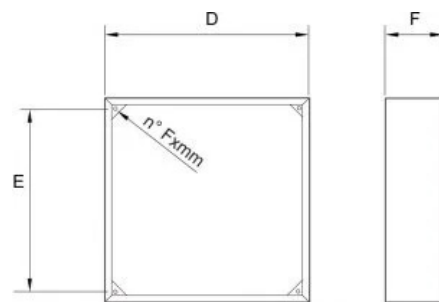

# Entretoise pour la fixation des ventilateurs SEQ sur des murs minces

📌 Secteurs

📌 Applications [Fixer](#)

📌 Questions [Odeurs](#)

COD: DISSEQ0000000000

Entretoise rectangulaire pour le montage sur des murs fins pour les ventilateurs modèle SEQ.

## Aperçu

L'entretoise a une épaisseur de 140 mm pour l'installation du ventilateur axial sur des murs ou des panneaux très minces (moins de 200 mm). Cette bride d'écartement sert à fixer le ventilateur lorsque le mur ou le panneau sur lequel le ventilateur doit être monté a une épaisseur inférieure à 200 mm.