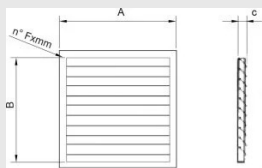

Accessoires associés

Amortisseur de gravité pour les ventilateurs axiaux SEQ

SERSEQ000000000

Le registre à gravité du ventilateur axial SEQ empêche les pertes de chaleur lorsque le ventilateur est arrêté, la pluie, le vent et les oiseaux d'entrer.