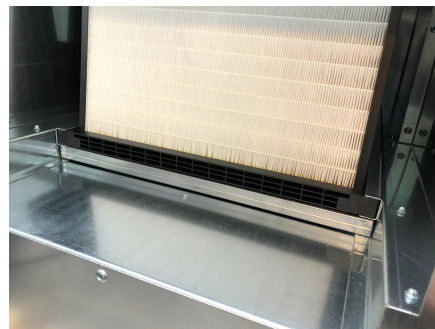

# Kit filtri di ricambio banchi aspiranti SBV-SBF

📌 Settori:

📌 Applicazioni: [Mobile](#)

📌 Problematiche: [Fumi](#)

COD: KITFILTRISBVF00

Kit filtri di ricambio banchi aspiranti SBV e SBF.

## Approfondimento

Sezione filtrante completa composta da due stadi :

- **filtri piani** spessore 23 mm composti da un telaio in profili a U in lamiera zincata, due reti di contenimento di filo di acciaio zincato elettrosaldato e media filtrante in strati di maglia metallica in calza cuspidata di alluminio.
- **filtri a tasche rigide** composti da un telaio in polipropilene stampato ad alta resistenza meccanica all'interno del quale sono alloggiati i pannelli filtranti. La media filtrante è in carta di microfibra di vetro ignifuga e idrorepellente viene plissettata e distanziata uniformemente da separatori termoplastici.