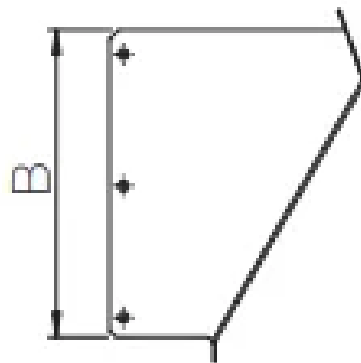

Kit déflecteur vertical pour Torrini STCQ

COD: KDVSTCQ00000000

Kit de 4 déflecteurs verticaux en tôle galvanisée pour Torrini STCQ.

Description approfondie

Kit de 4 déflecteurs verticaux en tôle galvanisée pour STCQ Torrini pour dévier le flux d'air vers le haut.
Fourni avec des vis.

Convient à tous les modèles STC● monophasés et triphasés.

Dimensions

Code	A mm	B mm
KDVSTC●20000000	365	165
KDVSTC●40000000	447	210
KDVSTC●60000000	447	235
KDVSTC●80100000	565	280
KDVSTC●15020000	695	365