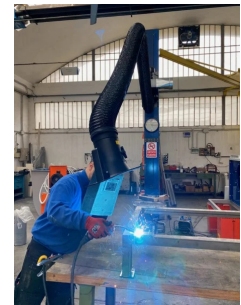

Photogallery