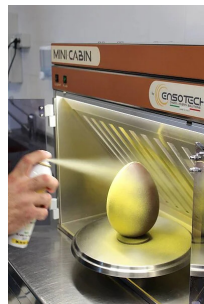

Photogallery