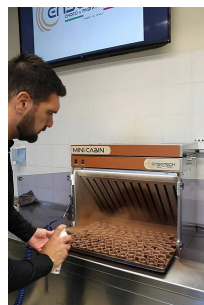

Photogallery