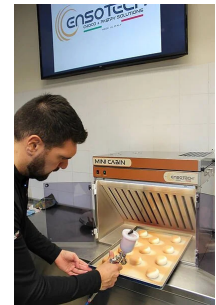

Photogallery