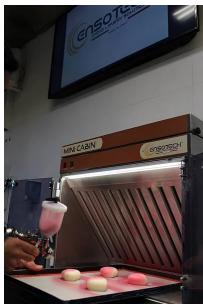

Photogallery