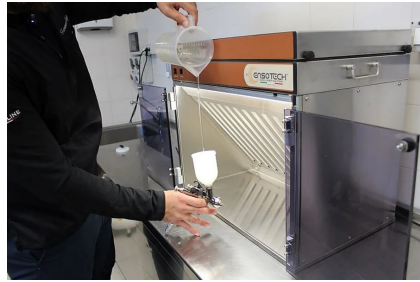

Photogallery