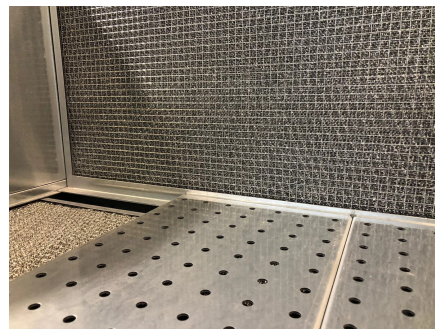

Paroi frontale anti-étincelles pour les bureaux SBA-F-V

🔗 Secteurs

🔗 Applications [Fixer](#)

🔗 Questions [Fumées](#)

COD: PFASBAFV0000000

Paroi frontale d'aspiration anti-rebond pour le meulage sur les bancs SBA, SBF et SBV.

Aperçu

Panneau grillagé anti-rebond d'épaisseur suffisante pour empêcher les étincelles et les éclats de meulage de rebondir sur l'opérateur.

Facilement démontable pour l'entretien et le nettoyage.

Compatible avec les bancs d'aspiration SBA, SBF, SBV.

Galerie de photos