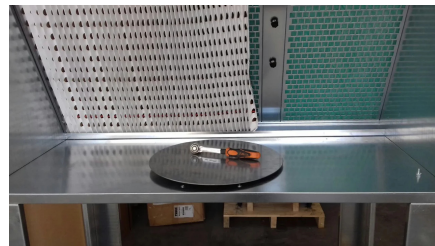

# Piatto rotante per mini cabina MFP

📌 Settori:

📌 Applicazioni: [Fissa](#)

📌 Problematiche: [Esalazioni COV](#)

COD: MFPPIATTO000000

Piatto rotante manuale per mini cabina MFP.  
Compatibile con **tutte** le mini cabine serie MFP.

## Approfondimento

Piatto rotante manuale per mini cabina MFP che agevola il lavoro durante le piccole operazioni di verniciatura, incollaggio, prove non distruttive o altre attività che richiedono un piano di appoggio rotante durante l'applicazione.

### Cabina aspirante MFP con filtri e aspiratore

MFP000000000000

La **mini cabina MFP** è una vera e propria stazione aspirante con comodo piano di appoggio, solitamente impiegata per le piccole operazioni di verniciatura, incollaggio, prove non distruttive o altre attività che richiedono un piano di appoggio ed una ventilazione di sicurezza garantita dal frontale aspirante posizionato davanti all'operatore in modo da proteggere le vie respiratorie.